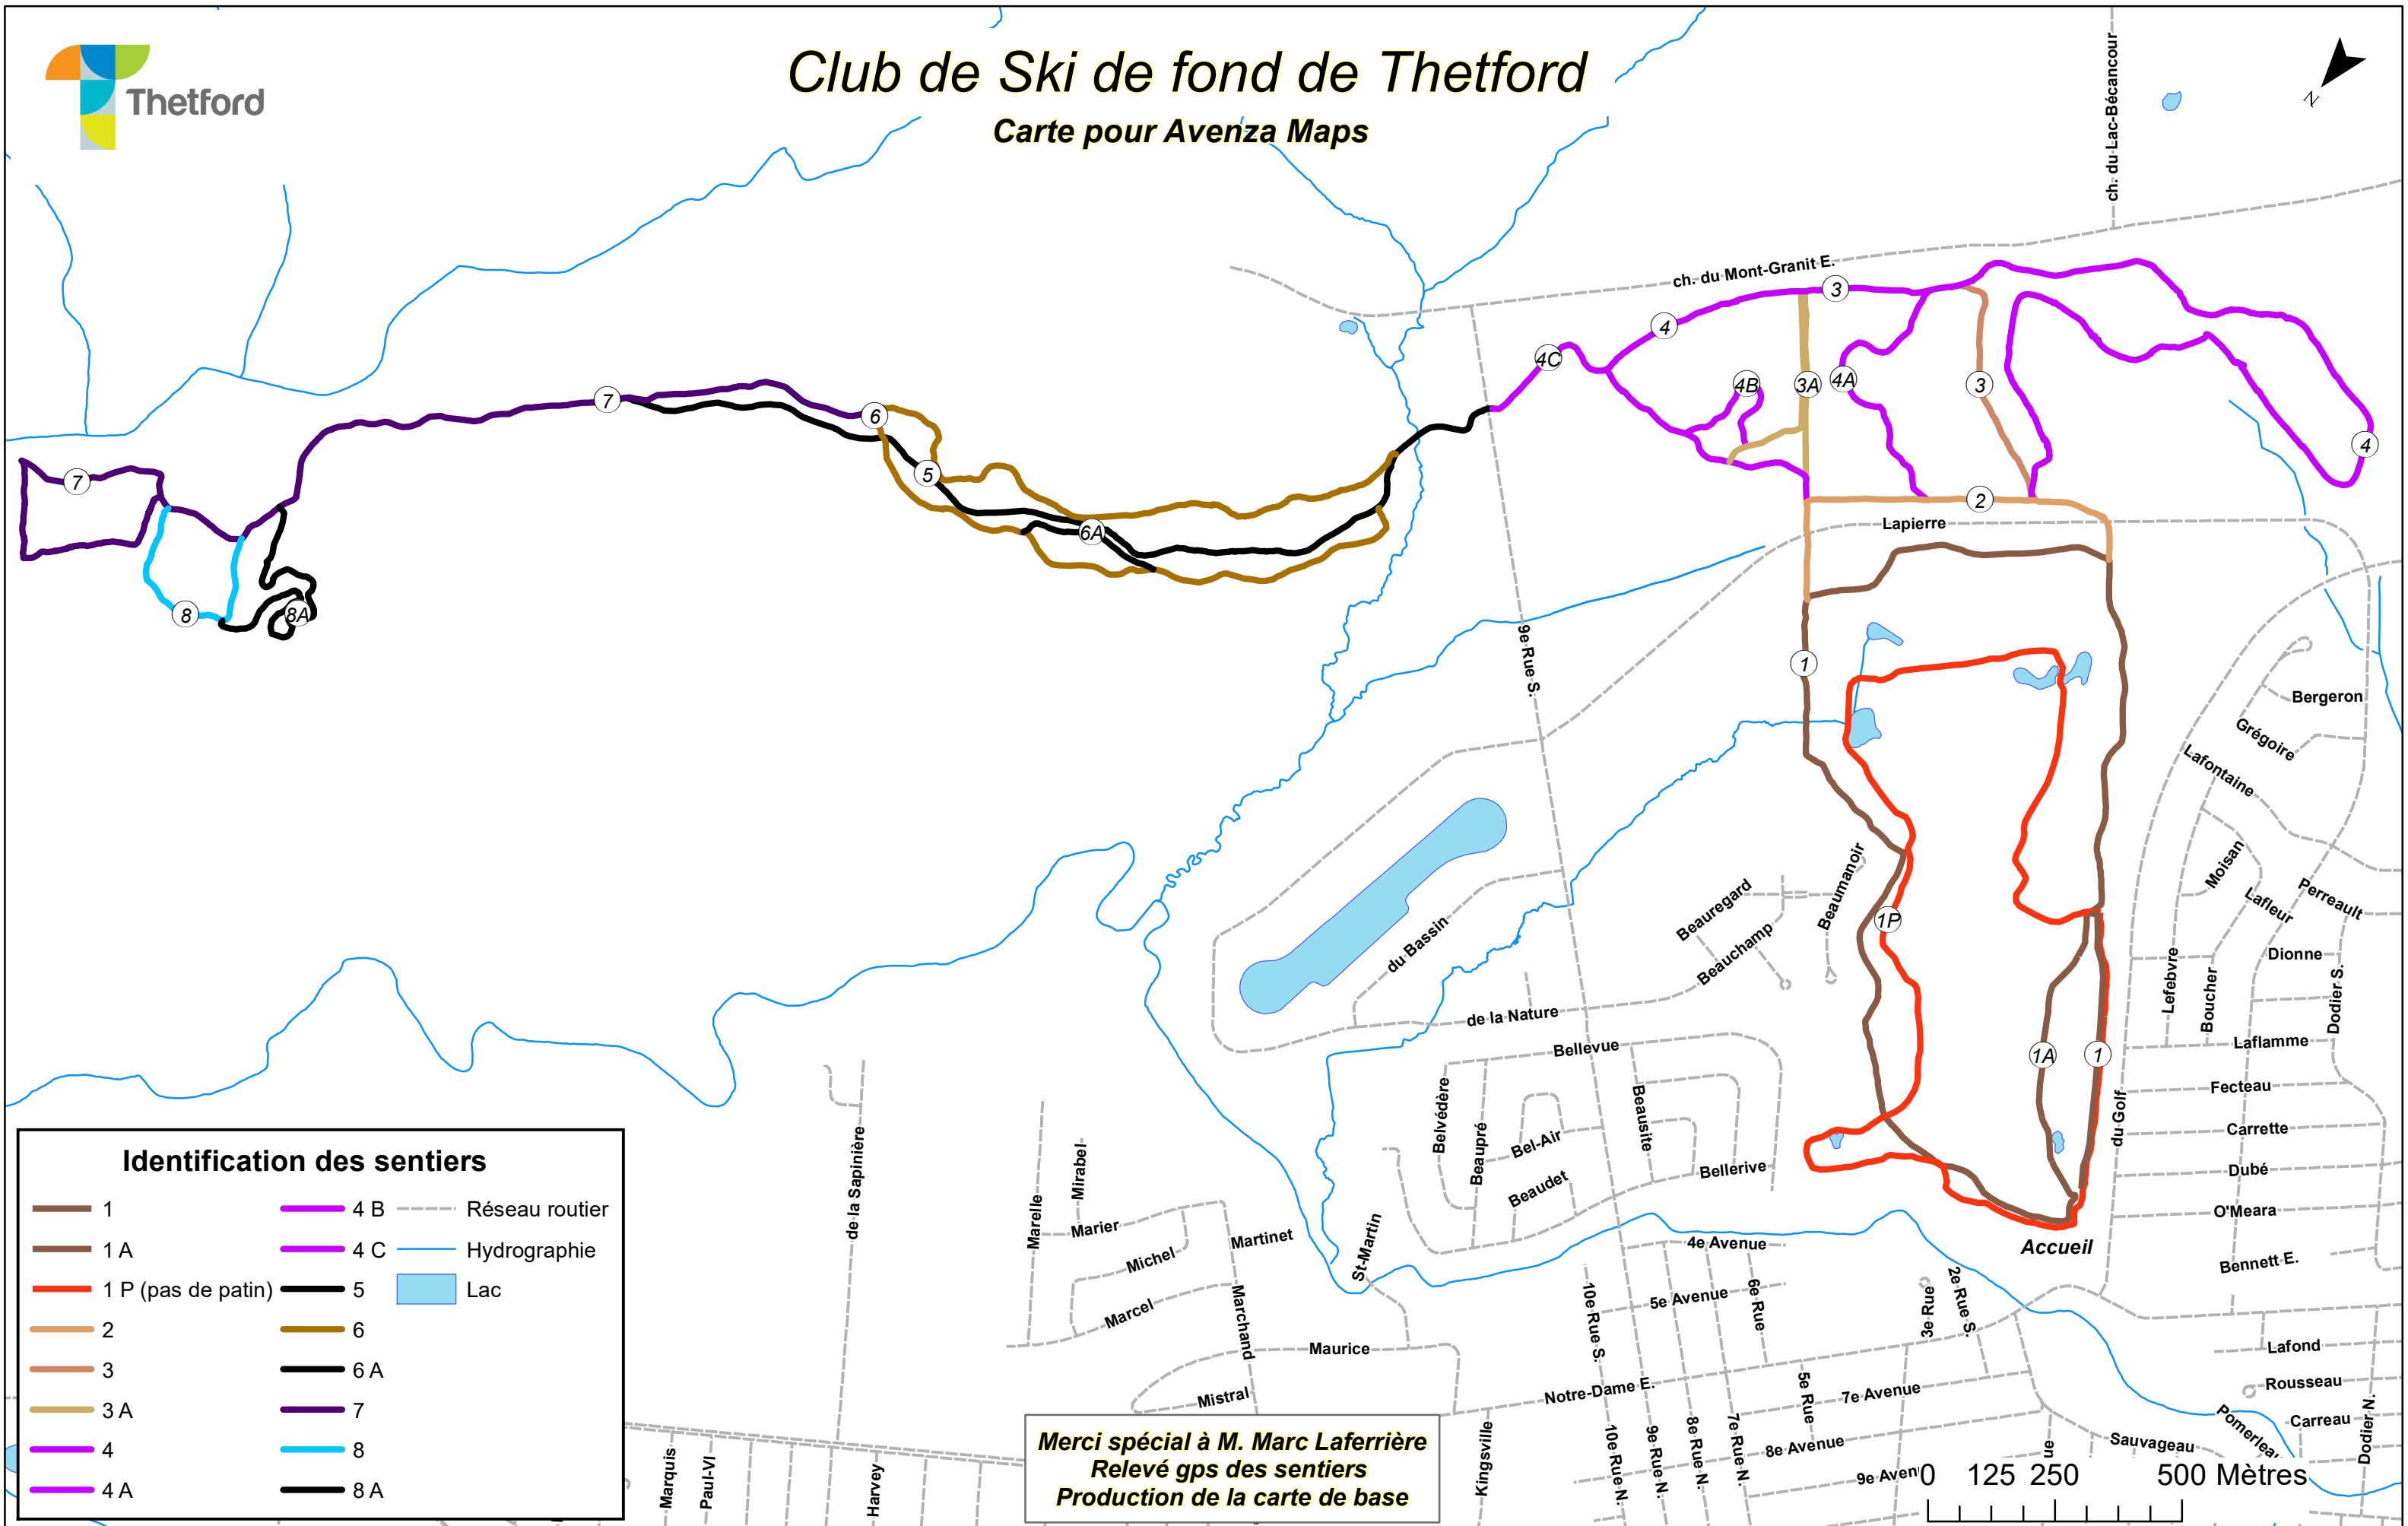

Club de Ski de fond de Thetford

Carte pour Avenza Maps

Identification des sentiers			
	1		Réseau routier
	1 A		Hydrographie
	1 P (pas de patin)		Lac
	2		
	3		
	3 A		
	4		
	4 A		
	4 B		
	4 C		
	5		
	6		
	6 A		
	7		
	8		
	8 A		

Merci spécial à M. Marc Laferrière
Relevé gps des sentiers
Production de la carte de base