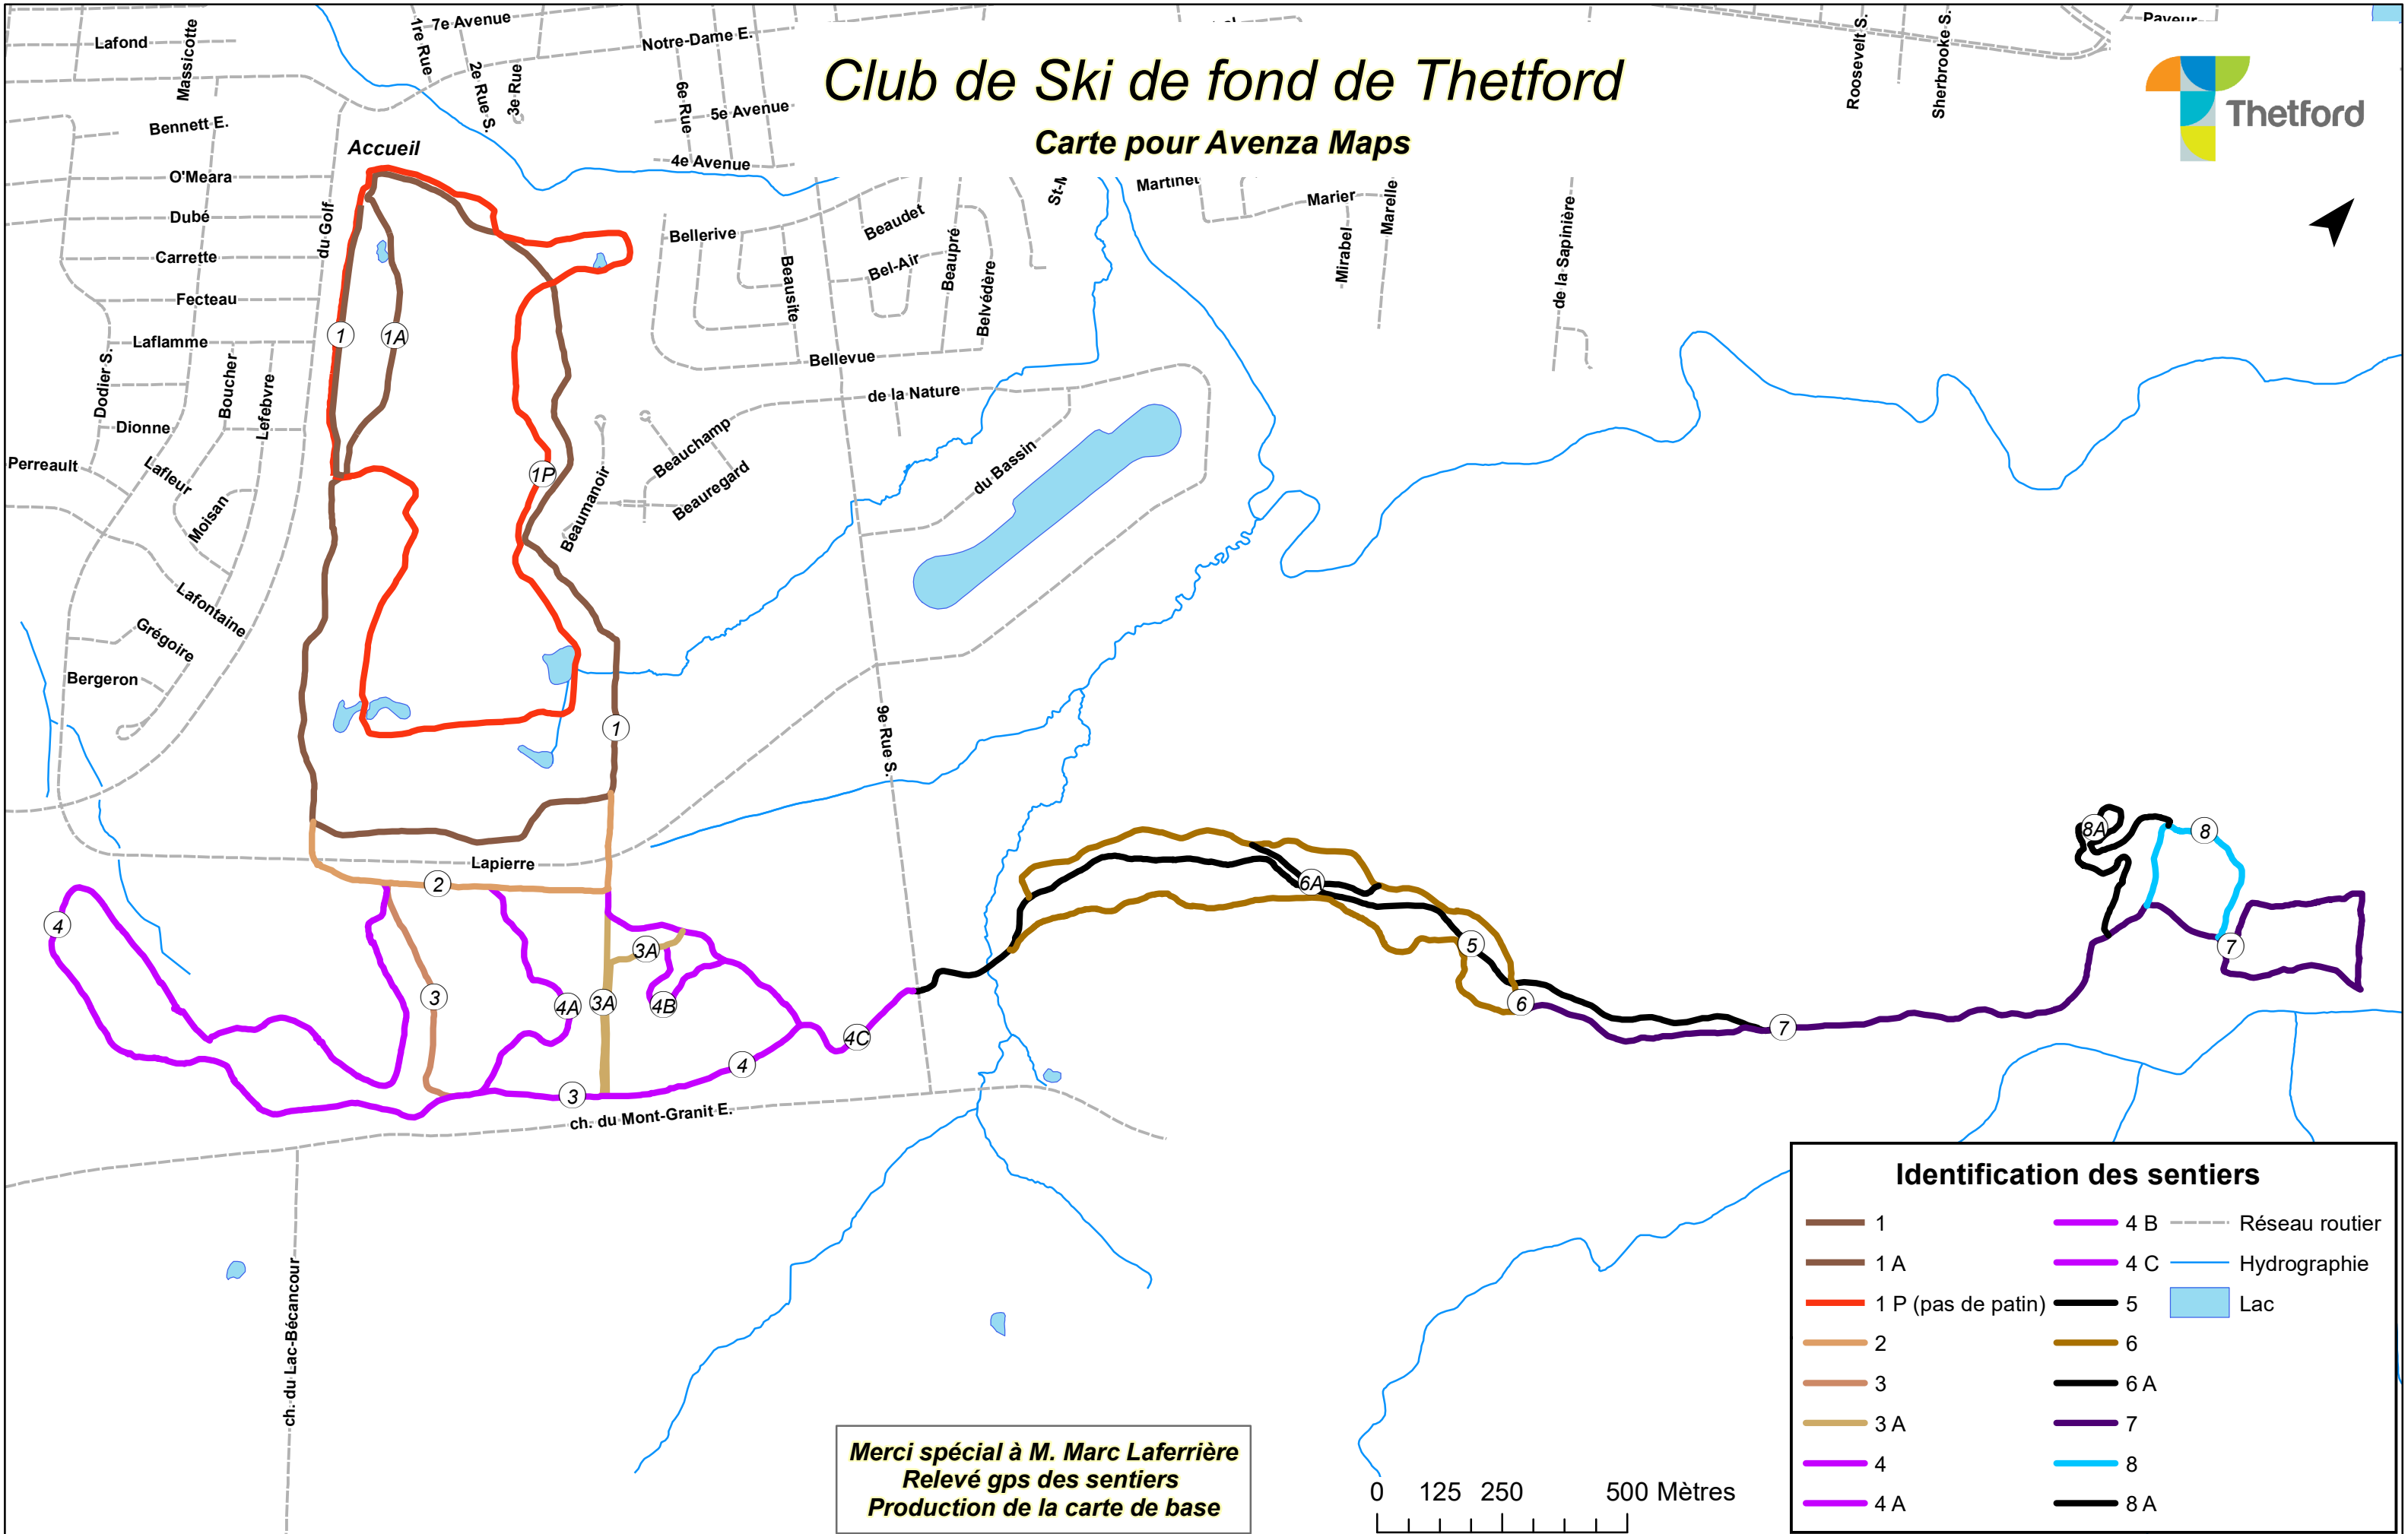

Club de Ski de fond de Thetford

Carte pour Avenza Maps

Merci spécial à M. Marc Laferrière
 Relevé gps des sentiers
 Production de la carte de base

1	4 B	Réseau routier
1 A	4 C	Hydrographie
1 P (pas de patin)	5	Lac
2	6	
3	6 A	
3 A	7	
4	8	
4 A	8 A	